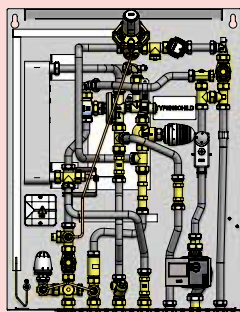

Model	EAN 90 04174	Bestel- nummer	VPE	€
Woning aansluitstation SALZBURG NT, compact woning aansluitstation met warmwatervoorziening volgens het doorstroomprincipe en warmteoverdracht aan lage temperatuur verwarming. Montage als inbouwsysteem met inbouwdoos of als opbouwsysteem met afdekkap. Buisaansluiting aan het aansluitstation geschiedt met behulp van een gepatenteerd montagesysteem met voormontageconsole. Aansluitmogelijkheid van de voormontageconsole vanaf de vloer. Bestaat uit: • Koperen gesoldeerde asymmetrische roestvrijstalen platen warmtewisselaar • Gepatenteerde en WRAS-gecertificeerde druk- en temperatuurregelaar voor centrale regeling van de warmwatertemperatuur • Drukverschilregelaar aan de radiatorkant, vast ingesteld op 23 kPa met geïntegreerde zone-afsluiter, schroefdraadverbinding voor aandrijvingen M 28 x 1,5 mm; stroke 4 mm • Thermomotor voor montage op drukverschilregelaar; 230 V, 50 Hz, normaal gesloten • Constante paraatheid voor de warmwaterbereiding ook in de zomermodus door temperatuurgestuurd bypasscircuit, vast ingesteld op 45°C • Vaste waarderegeling met instelbereik 20°C – 50°C bestaande uit zone-afsluiter, thermostaat met contactsensor, veiligheidsthermostaat en circulatiepomp. • Water doorstroommeetadapter, totaal 80 mm – G 3/4 van ontzinkingsbestendig messing, ook geschikt voor continu bedrijf • Koudwatermeetadapter 80 mm – G 3/4 van ontzinkingsbestendig messing, ook geschikt voor continu bedrijf • Warm water doorstroommeetadapter 80 mm – G 3/4 van ontzinkingsbestendig messing, ook geschikt voor continu bedrijf • Warmwatermeetadapter 110 mm – G 3/4 van ontzinkingsbestendig messing, ook geschikt voor continu bedrijf • Vuilvanger met fijne mazen in primaire toevoer • Vuilvanger met fijne mazen in retourleiding van lage temperatuurscircuit • Vuilvanger met fijne mazen in koudwaterinlaat Max. bedrijfsdruk 10 bar, Max. verwarmingsvermogen 10 kW Min. stat. koudwaterdruk 2,8 bar, Doseerhoeveelheid 15 l/min (10/45°C), Vermogen warmtewisselaar 37 kW, Max. verschildruk 2 bar Accessoires zijn apart te bestellen: - HERZ voormontageconsole 1 4024 02 - HERZ inbouwdoos met voormontageconsole 1 4024 05 - HERZ oppervlakte-afdekking 1 4024 09 - HERZ drukverschilregelaar set, instelbereik 25–60 kPa 1 4024 19 - HERZ sensoraansluiting voor temperatuursensor (M 10 x 1) voor de warmtemeter 1 4022 46 - Inbouwdoos met voordeur en voorframe witte poedercoating (RAL 9003); voormontagestaaf, messing vloerverwarmingsverdeler met doorstroommeter en thermostatisch bovendeel	01668 4	1 4024 13	1	
Als 1 4024 13, maar geïsoleerde buizen Doseerhoeveelheid 15 l/min (10/45°C), Vermogen warmtewisselaar 37 kW	01667 7	1 4024 12	1	
Als 1 4024 13, maar Doseerhoeveelheid 18 l/min (10/45°C), Vermogen warmtewisselaar 42 kW	01675 2	1 4024 18	1	
Als 1 4024 13, maar geïsoleerde buizen Doseerhoeveelheid 18 l/min (10/45°C), Vermogen warmtewisselaar 42 kW	01674 5	1 4024 17	1