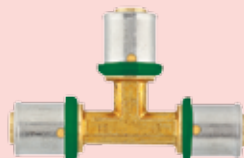

Persfittings T-stuk

Model	EAN 90 04174	Bestel- nummer	VPE	€
40 x 3,5 – 32 x 3 – 40 x 3,5	12340 5	T 7240 03	20	
40 x 3,5 – 40 x 3,5 – 26 x 3	12890 5	T 7240 07	20	
40 x 3,5 – 40 x 3,5 – 32 x 3	12900 1	T 7240 08	20	
40 x 3,5 – 50 x 4 – 40 x 3,5	18200 6	T 7240 12	10	
50 x 4	12050 3	T 7250 00	10	
50 x 4 – 26 x 3 – 50 x 4	12350 4	T 7250 03	10	
50 x 4 – 32 x 3 – 40 x 3,5	12920 9	T 7250 06	20	
50 x 4 – 32 x 3 – 50 x 4	12360 3	T 7250 01	10	
50 x 4 – 40 x 3,5 – 40 x 3,5	12910 0	T 7250 05	20	
50 x 4 – 40 x 3,5 – 50 x 4	12370 2	T 7250 02	10	
50 x 4 – 50 x 4 – 32 x 3	12930 8	T 7250 07	20	
50 x 4 – 50 x 4 – 40 x 3,5	21463 9	T 7250 08	20	
63 x 4,5	12060 2	T 7263 00	8	
63 x 4,5 – 40 x 3,5 – 63 x 4,5	12380 1	T 7263 01	8	
63 x 4,5 – 50 x 4 – 63 x 4,5	12390 0	T 7263 02	8	
63 x 4,5 – 32 x 3 – 63 x 4,5	12400 6	T 7263 03	8	
63 x 4,5 – 40 x 3,5 – 50 x 4	12950 6	T 7263 04	5	
63 x 4,5 – 50 x 4 – 50 x 4	12960 5	T 7263 05	5	
63 x 4,5 – 63 x 4,5 – 40 x 3,5	12970 4	T 7263 06	5	
63 x 4,5 – 63 x 4,5 – 50 x 4	12980 3	T 7263 07	5	
75 x 5 – 75 x 5 – 75 x 5	09006 6	T 7275 00	2