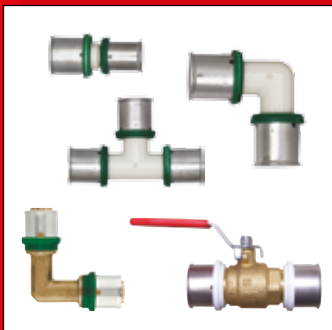

Lever programma 2020

Herz Nederland
Penning 6
8305 BH Emmeloord
tel.: +31 (0) 8 50645123
Email: info@herz.nl
www.herz.nl