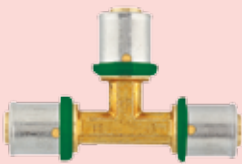

Persfittingen T-stuk

Model	EAN 90 04174	Bestel- nummer	VPE	€
16 x 2	11950 7	T 7216 00	60	
16 x 2 – 20 x 2 – 16 x 2	13010 6	T 7216 03	50	
20 x 2	11980 4	T 7220 00	50	
20 x 2 – 16 x 2 – 16 x 2	12450 1	T 7220 03	50	
20 x 2 – 16 x 2 – 20 x 2	12110 4	T 7220 01	50	
20 x 2 – 20 x 2 – 16 x 2	12490 7	T 7220 08	50	
20 x 2 – 26 x 3 – 20 x 2	13040 3	T 7220 06	30	
26 x 3	12020 6	T 7226 00	30	
26 x 3 – 20 x 2 – 16 x 2	12670 3	T 7226 13	30	
26 x 3 – 20 x 2 – 20 x 2	12680 2	T 7226 14	30	
26 x 3 – 26 x 3 – 16 x 2	12720 5	T 7226 16	30	
26 x 3 – 26 x 3 – 20 x 2	12730 4	T 7226 15	30	
26 x 3 – 16 x 2 – 26 x 3	12210 1	T 7226 03	30	
26 x 3 – 20 x 2 – 26 x 3	12230 9	T 7226 05	30	
26 x 3 – 32 x 3 – 26 x 3	13090 8	T 7226 17	30	
32 x 3	12030 5	T 7232 00	25	
32 x 3 – 16 x 2 – 32 x 3	12240 8	T 7232 01	30	
32 x 3 – 20 x 2 – 26 x 3	12740 3	T 7232 11	30	
32 x 3 – 20 x 2 – 32 x 3	12260 6	T 7232 04	30	
32 x 3 – 26 x 3 – 26 x 3	12790 8	T 7232 09	30	
32 x 3 – 26 x 3 – 32 x 3	12300 9	T 7232 07	30	
32 x 3 – 32 x 3 – 20 x 2	12800 4	T 7232 15	30	
32 x 3 – 32 x 3 – 26 x 3	12830 1	T 7232 14	30	
32 x 3 – 40 x 3,5 – 32 x 3	13100 4	T 7232 10	20	
40 x 3,5	12040 4	T 7240 00	15	
40 x 3,5 – 26 x 3 – 32 x 3	12870 7	T 7240 06	20	
40 x 3,5 – 26 x 3 – 40 x 3,5	12330 6	T 7240 02	20	
40 x 3,5 – 32 x 3 – 32 x 3	12840 0	T 7240 04	20