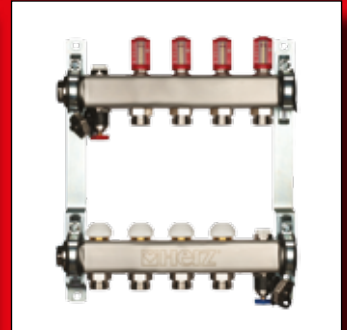

Lever programma 2020

Herz Nederland
Penning 6
8305 BH Emmeloord
tel.: +31 (0) 8 50645123
Email: info@herz.nl
www.herz.nl