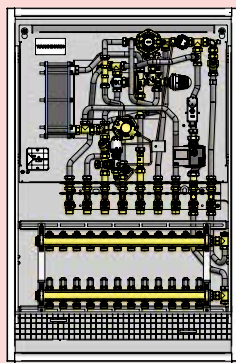

Model	EAN 90 04174	Bestel- nummer	VPE	€
Woning aansluitstation Steiermark, compact woning aansluitstation met warmwatervoorziening volgens het doorstroomprincipe en warmteoverdracht aan lage temperatuur verwarming en radiatoruitgang. Montage als inbouwsysteem met inbouwdoos. Buisaansluiting aan het aansluitstation geschiedt met behulp van een gepatenteerd montagesysteem met voormontageconsole. Aansluitmogelijkheid van de voormontageconsole vanaf de vloer. Bestaat uit: • Opgeschroefde roestvrijstalen platen warmtewisselaar • Gepatenteerde en WRAS-gecertificeerde druk- en temperatuurregelaar voor centrale regeling van de warmwatertemperatuur met geïntegreerd warmwatervoorrangscircuit • Primaire drukverschilregelaar, vast ingesteld op 50 kPa • Drukverschilregelaar aan de radiatorkant, vast ingesteld op 13 kPa met geïntegreerde zone-afsluiter, schroefdraadverbinding voor aandrijvingen M 28 x 1,5 mm; stroke 4 mm • Thermomotor voor montage op drukverschilregelaar; 230 V, 50 Hz, normaal gesloten • Constante paraatheid voor de warmwaterbereiding ook in de zomermodus door temperatuurgestuurd bypasscircuit, vast ingesteld op 45°C • Vaste waarde regeling met instelbereik 20°C – 50°C bestaande uit zone-afsluiter, thermostaat met contactsensor, veiligheidsthermostaat en circulatiepomp. • Gepatenteerd montagesysteem met voormontageconsole • Inbouwdoos met voorframe en voordeur (wit, poedercoating RAL 9003) • Koudwatermeetadapter 80 mm – G 3/4 van ontzinkingsbestendig messing, ook geschikt voor continubedrijf • Warmwatermeetadapter 110 mm – G 3/4 van ontzinkingsbestendig messing, ook geschikt voor continubedrijf • Vuilvanger met fijne mazen in primaire toevoer • Vuilvanger met fijne mazen in secundaire afvoer • drievoudige messing vloerverwarmingsverdeler met stromingsmeter en thermostatisch bovendeel Max. bedrijfstemperatuur 90°C, Max. bedrijfsdruk 6 bar, Max. verwarmingsvermogen 10 kW Min. stat. koudwaterdruk 2,8 bar, Doseerhoeveelheid 18 l/min (10/50°C), Vermogen warmtewisselaar 51 kW, Max. verschildruk 2 bar Accessoires zijn apart te bestellen: - HERZ sensoraansluiting voor temperatuursensor (M 10 x 1) voor de warmtemeter 1 4022 46				
Als 1 4022 73, maar met vier groeps messing vloerverwarmingsverdeler	01984 5	1 4022 74	1	
Als 1 4022 73, maar met vijf groeps messing vloerverwarmingsverdeler	01985 2	1 4022 75	1	
Als 1 4022 73, maar met zes groeps messing vloerverwarmingsverdeler	01986 9	1 4022 76	1	
Als 1 4022 73, maar met zeven groeps messing vloerverwarmingsverdeler	01987 6	1 4022 77	1	
Als 1 4022 73, maar met acht groeps messing vloerverwarmingsverdeler	01988 3	1 4022 78	1	
Als 1 4022 73, maar met negen groeps messing vloerverwarmingsverdeler	01989 0	1 4022 79	1	
Als 1 4022 73, maar met tien groeps messing vloerverwarmingsverdeler	01992 0	1 4022 80	1	
Als 1 4022 73, maar met elf groeps messing vloerverwarmingsverdeler	01993 7	1 4022 81	1	
Als 1 4022 73, maar met twaalf groeps messing vloerverwarmingsverdeler	01994 4	1 4022 82	1